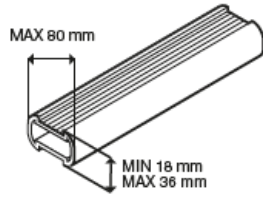

Manual de instructiuni Fabri Nova 430 litri

Toată plăcerea de a călători

A

B

C

1

310 28 MIN | 79 cm MAX
340 19 MIN | 78 cm MAX
430 41 MIN | 98 cm MAX

2

NOVA 30

Dimensiuni: L 175 x W 80 x H 44 cm / Volum: 430 litri / Greutate: 12.4 kg

Cerințe și recomandări:

După o scurtă călătorie la prima și la anumite perioade de timp, în funcție de condițiile de drum, conexiunile șuruburilor și fixarea cutiei trebuie verificate.