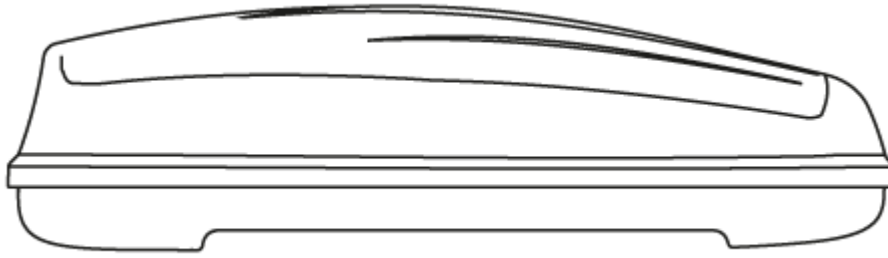

NOVA 30

Dimensiuni: L 175 x W 80 x H 44 cm / Volum: 430 litri / Greutate: 12.4 kg

Cerințe și recomandări:

După o scurtă călătorie la prima și la anumite perioade de timp, în funcție de condițiile de drum, conexiunile șuruburilor și fixarea cutiei trebuie verificate.