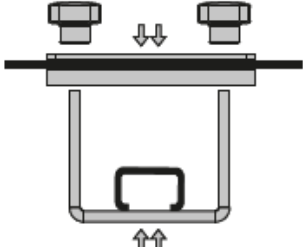

1

310 28 MIN | 79 cm MAX
340 19 MIN | 78 cm MAX
430 41 MIN | 98 cm MAX

2

2.1

2.2

2.3