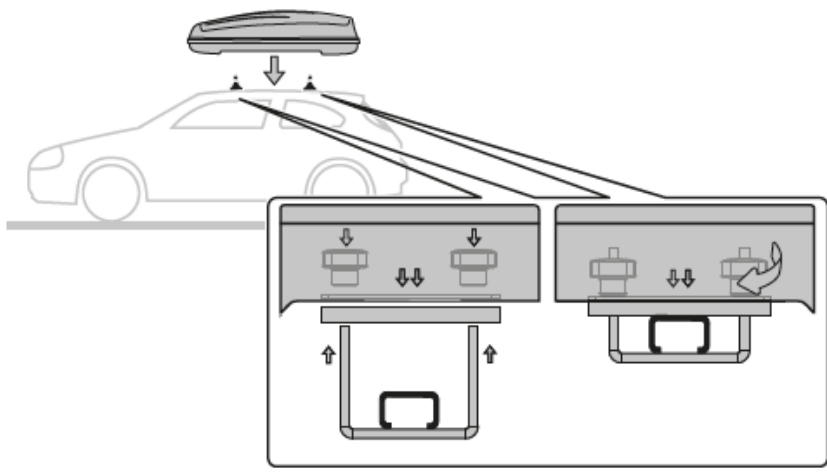

1

310 28 MIN | 79 cm MAX
340 19 MIN | 78 cm MAX
430 41 MIN | 98 cm MAX

2

2.1

2.2

2.3