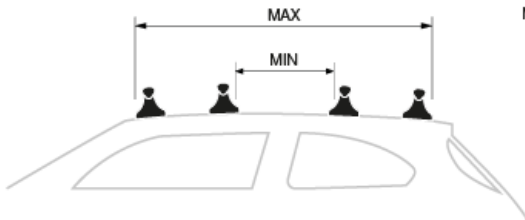

Manual de instructiuni Fabri Nova 430 litri

Toată plăcerea de a călători

A

B

C

1

310 28 MIN | 79 cm MAX
340 19 MIN | 78 cm MAX
430 41 MIN | 98 cm MAX

2

NOVA 30

Dimensiuni: L 175 x W 80 x H 44 cm / Volum: 430 litri / Greutate: 12.4 kg

Cerințe și recomandări:

După o scurtă călătorie la prima și la anumite perioade de timp, în funcție de condițiile de drum, conexiunile șuruburilor și fixarea cutiei trebuie verificate.