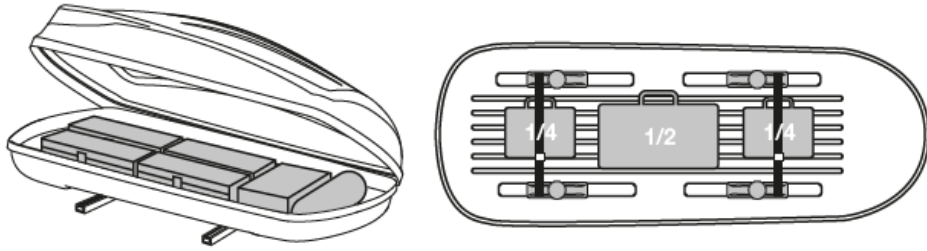

2.1

2.2

2.3

YES

NO

4

4.1

4.2

NOVA 30

Dimensiuni: L 175 x W 80 x H 44 cm / Volum: 430 litri / Greutate: 12.4 kg

Cerințe și recomandări:

După o scurtă călătorie la prima și la anumite perioade de timp, în funcție de condițiile de drum, conexiunile șuruburilor și fixarea cutiei trebuie verificate.