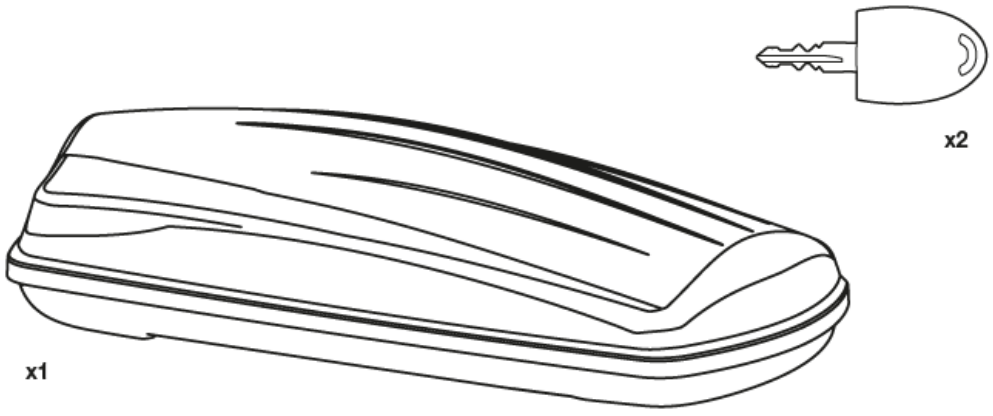

Manual de instructiuni Fabri Nova 430 litri

Toată plăcerea de a călători

A

B

C

1

310 28 MIN | 79 cm MAX
340 19 MIN | 78 cm MAX
430 41 MIN | 98 cm MAX

2

NOVA 30

Dimensiuni: L 175 x W 80 x H 44 cm / Volum: 430 litri / Greutate: 12.4 kg

Cerințe și recomandări:

După o scurtă călătorie la prima și la anumite perioade de timp, în funcție de condițiile de drum, conexiunile șuruburilor și fixarea cutiei trebuie verificate.