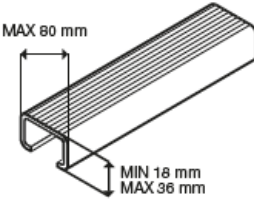

Manual de instructiuni Fabri Nova 430 litri

Toată plăcerea de a călători

A

B

C

1

310 28 MIN | 79 cm MAX
340 19 MIN | 78 cm MAX
430 41 MIN | 98 cm MAX

2

NOVA 30

Dimensiuni: L 175 x W 80 x H 44 cm / Volum: 430 litri / Greutate: 12.4 kg

Cerințe și recomandări:

După o scurtă călătorie la prima și la anumite perioade de timp, în funcție de condițiile de drum, conexiunile șuruburilor și fixarea cutiei trebuie verificate.