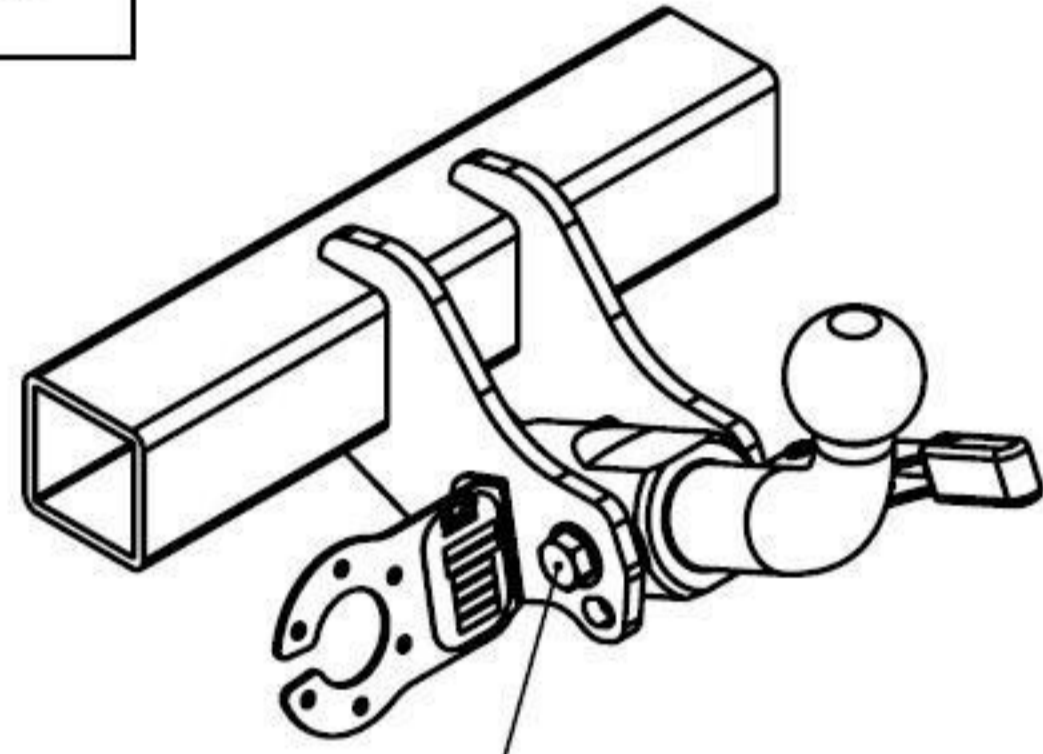

M12x30 - 6ks
M12x40 - 6ks
M12x70 - 2ks (A)
M12x90 - 2ks (I)
M12x19 - 3ks (C)
M12x21 - 1ks (C)

M12 - 6ks (A, I)
M12 - 4ks (C)

PP12 - 14ks (A, I)
PP12 - 16ks (C)

P12 - 4ks

C

M12x19 - 3ks
M12x21 - 1ks