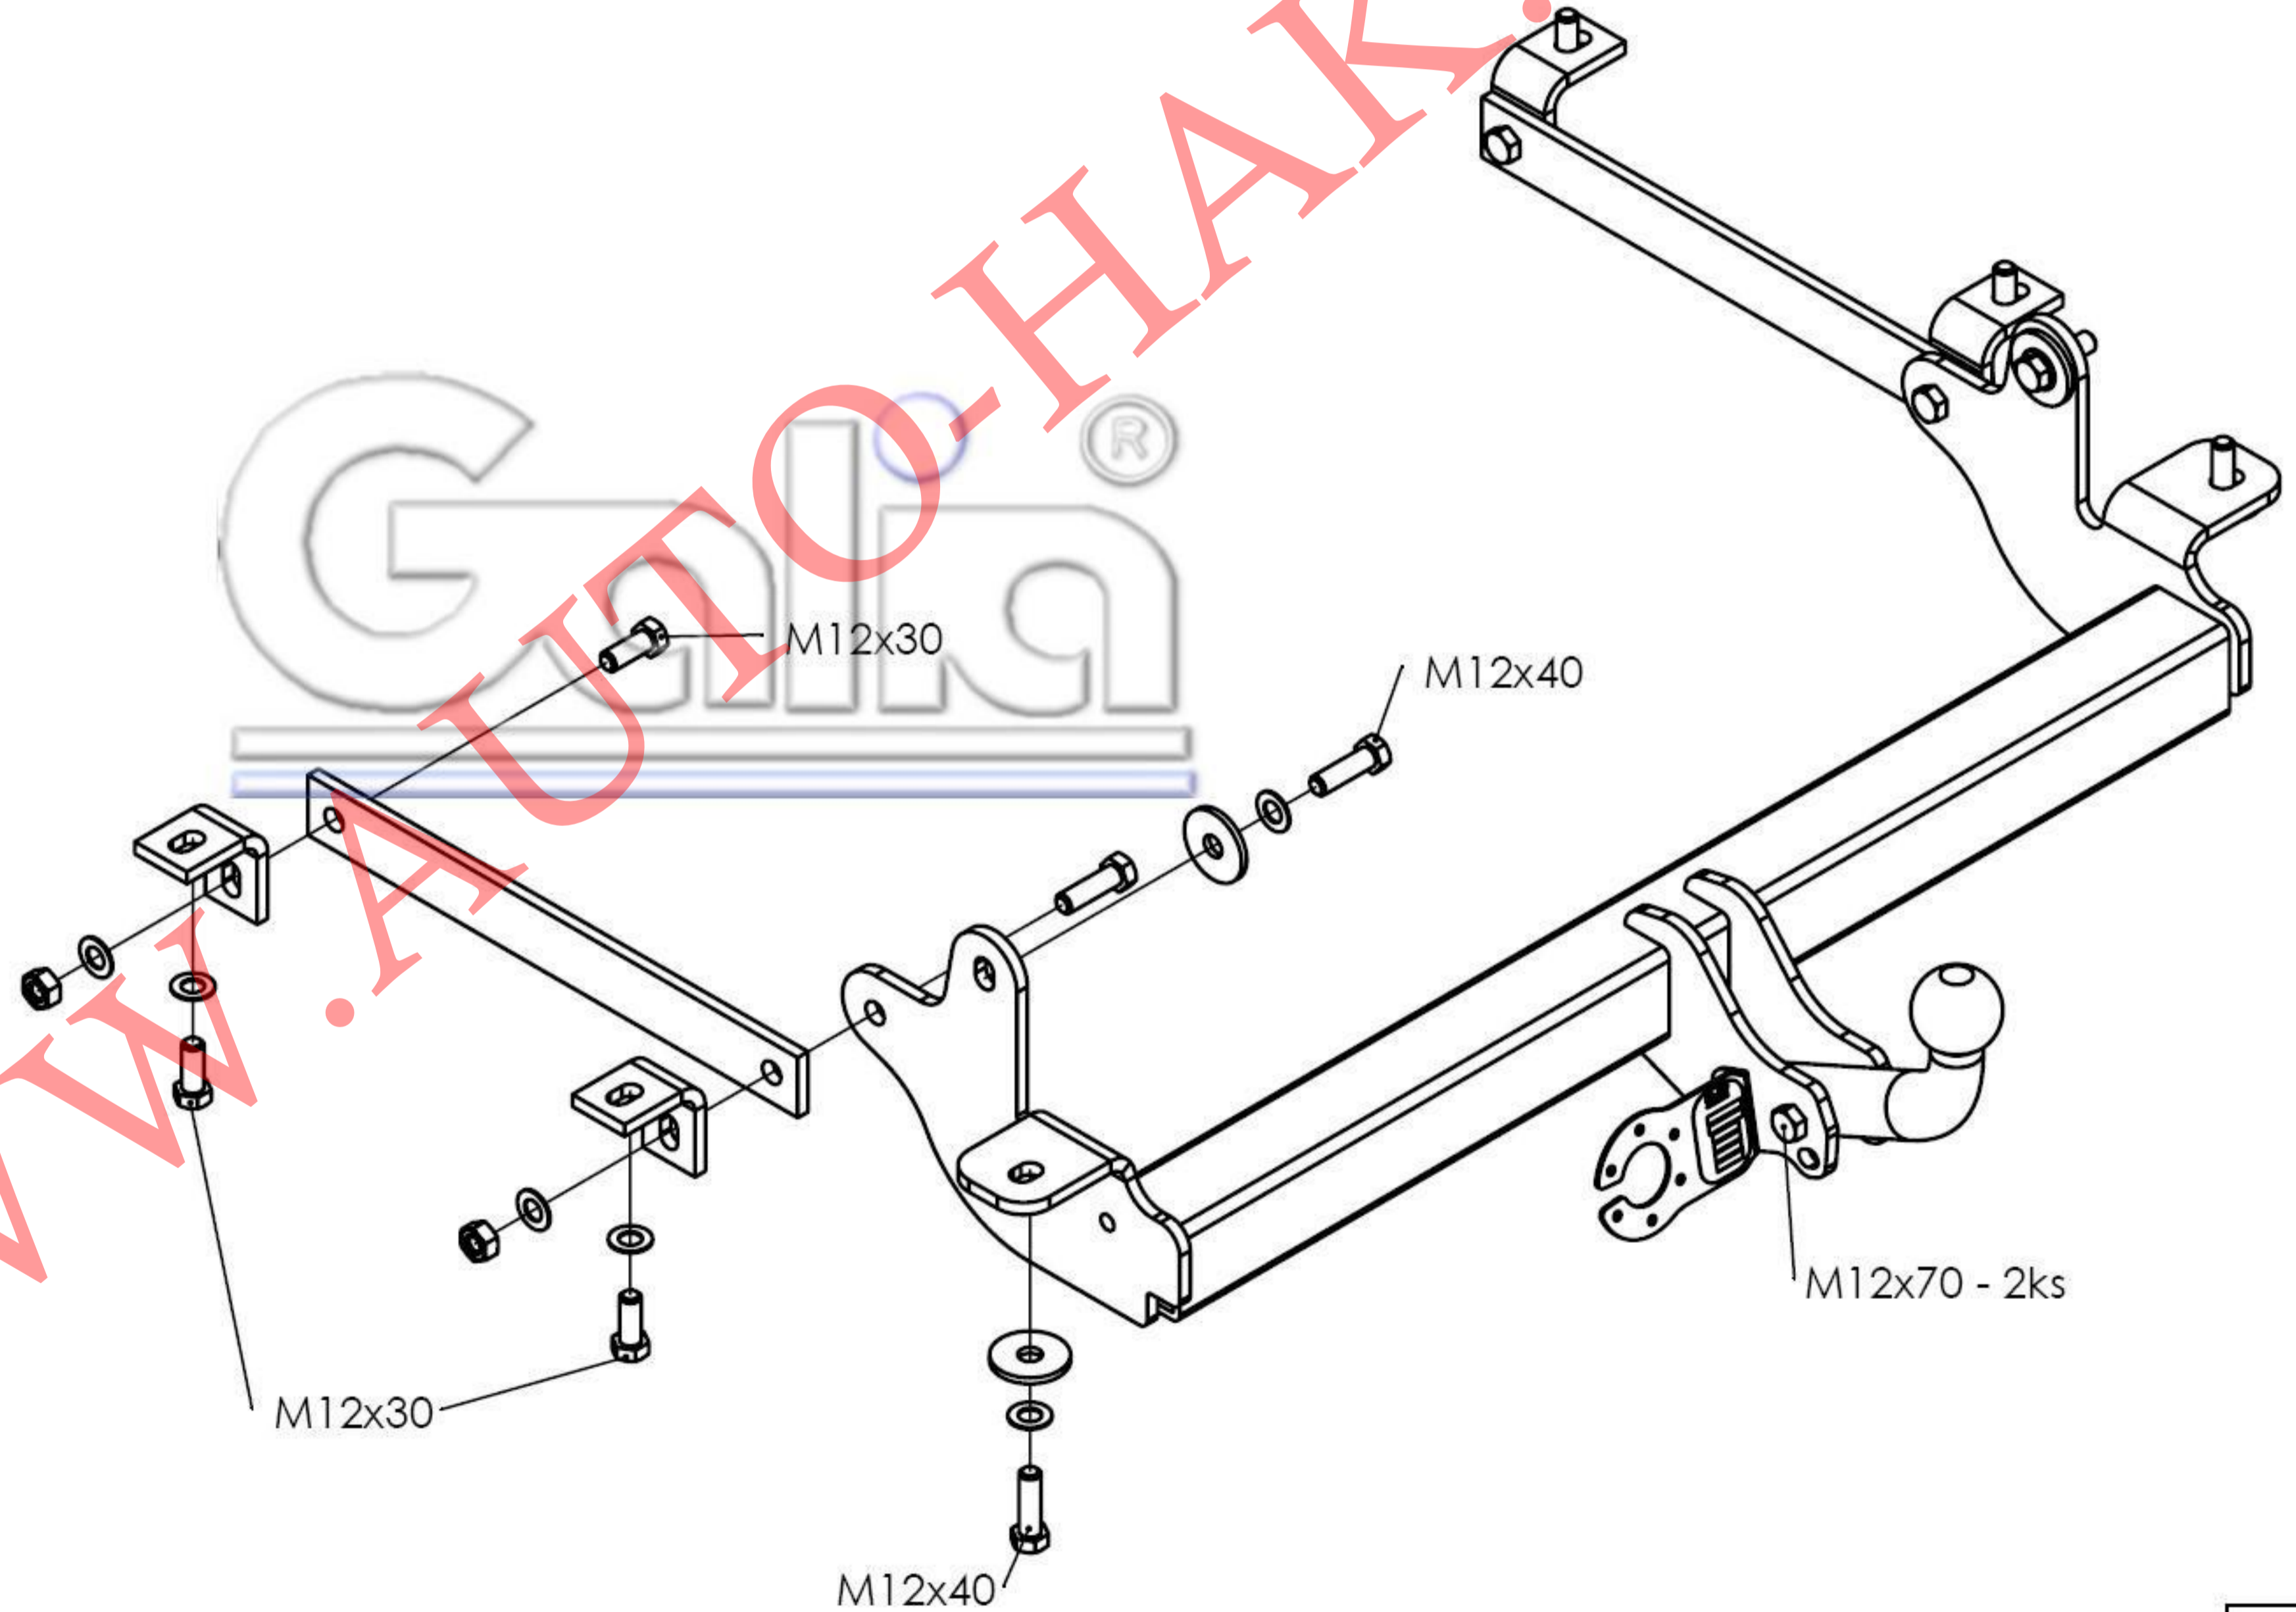

M12x30 - 6ks
 M12x40 - 6ks
 M12x70 - 2ks (A)
 M12x90 - 2ks (I)
 M12x19 - 3ks (C)
 M12x21 - 1ks (C)

M12 - 6ks (A, I)
 M12 - 4ks (C)

PP12 - 14ks (A, I)
 PP12 - 16ks (C)

P12 - 4ks

C

M12x19 - 3ks
 M12x21 - 1ks

M12x90 - 2ks

AIC 250 24 1

OPEL MOVANO, RENAULT MASTER
 Kód: O0605(A,I,C) 23. 10. 2011

I

A