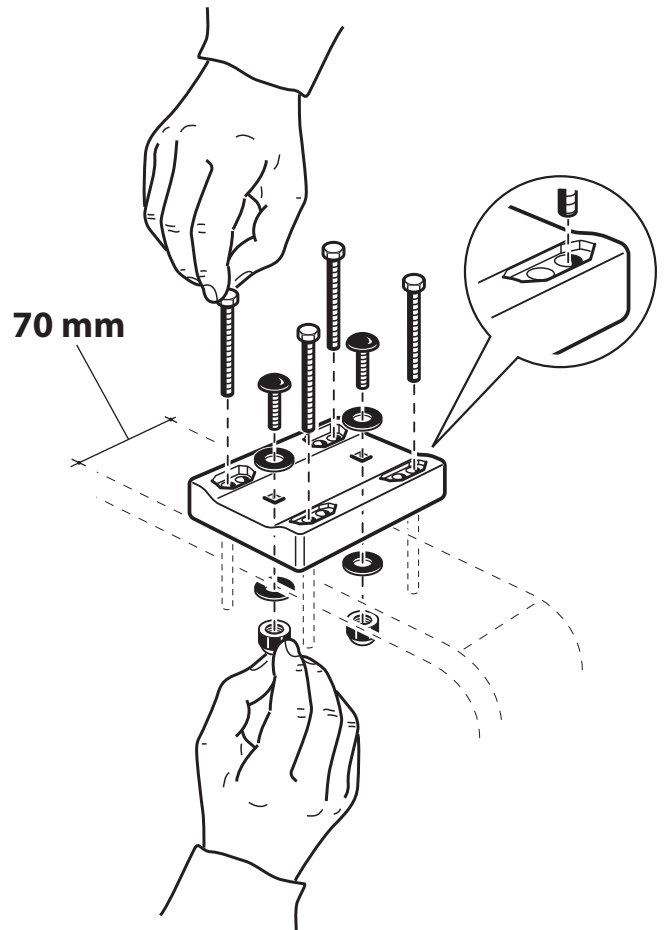

mod. PORDOI art. 702

ASSEMBLY INSTRUCTIONS

Product weight / Gewicht Produkt: Kg 1,3
Fits all car bars up / passend für alle Autotäger: 70x40 mm
Produced by / Hergestellt von: DOAE via Meucci, 115
36028 Rossano Veneto (VI) Italy

max  15 kg

3