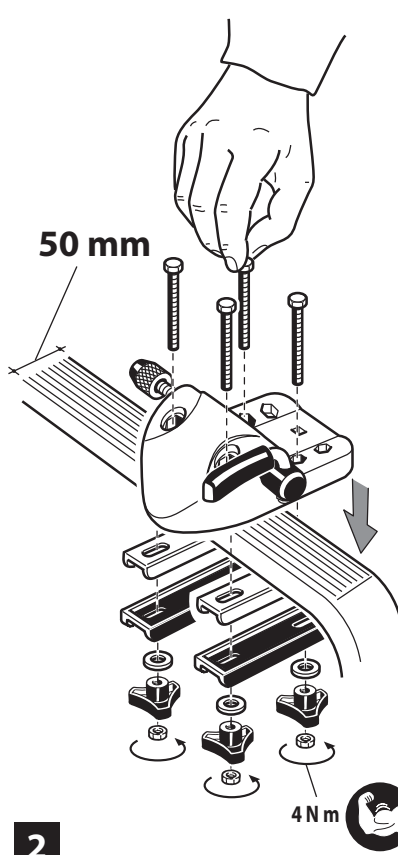

mod. PORDOI art. 702

ASSEMBLY INSTRUCTIONS

Product weight / Gewicht Produkt: Kg 1,3
Fits all car bars up / passend für alle Autotäger: 70x40 mm
Produced by / Hergestellt von: DOAE via Meucci, 115
36028 Rossano Veneto (VI) Italy

max  15 kg

3