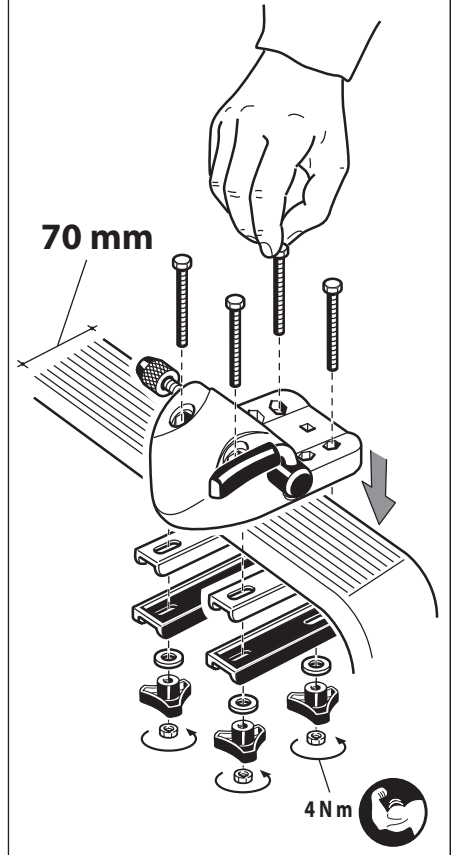

mod. PORDOI art. 702

ASSEMBLY INSTRUCTIONS

Product weight / Gewicht Produkt: Kg 1,3
Fits all car bars up / passend für alle Autotäger: 70x40 mm
Produced by / Hergestellt von: DOAE via Meucci, 115
36028 Rossano Veneto (VI) Italy

max 15 kg

3