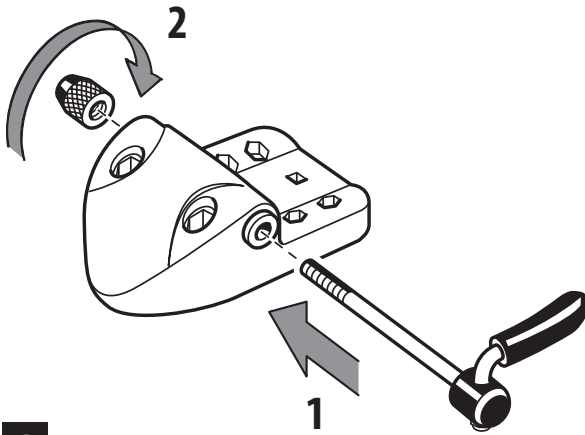

mod. PORDOI art. 702

ASSEMBLY INSTRUCTIONS

Product weight / Gewicht Produkt: Kg 1,3
Fits all car bars up / passend für alle Autotäger: 70x40 mm
Produced by / Hergestellt von: DOAE via Meucci, 115
36028 Rossano Veneto (VI) Italy

max 15 kg

3