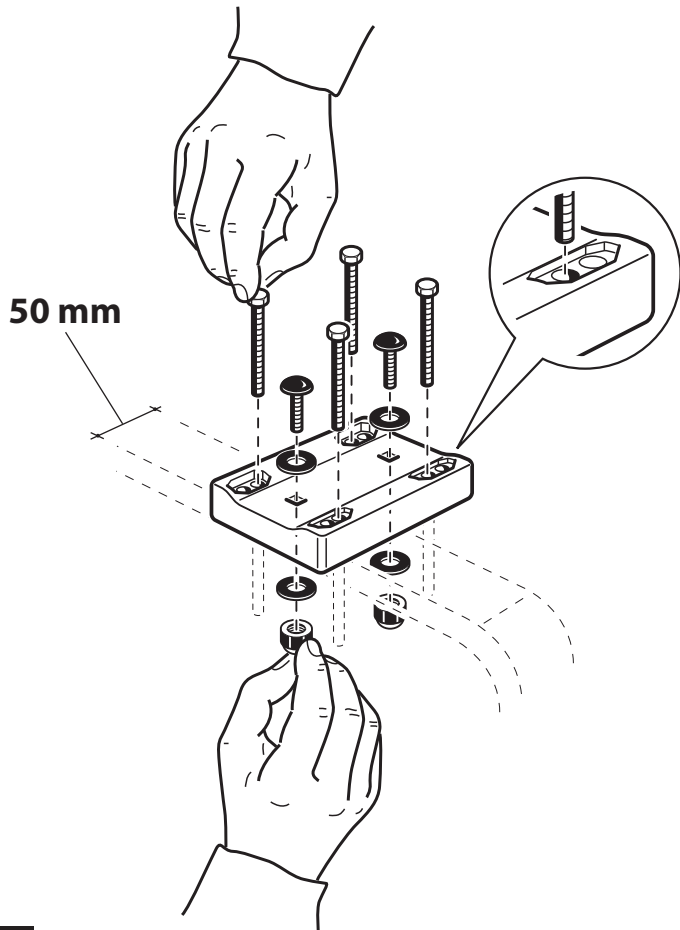

mod. PORDOI art. 702

ASSEMBLY INSTRUCTIONS

Product weight / Gewicht Produkt: Kg 1,3
Fits all car bars up / passend für alle Autotäger: 70x40 mm
Produced by / Hergestellt von: DOAE via Meucci, 115
36028 Rossano Veneto (VI) Italy

max 15 kg

3