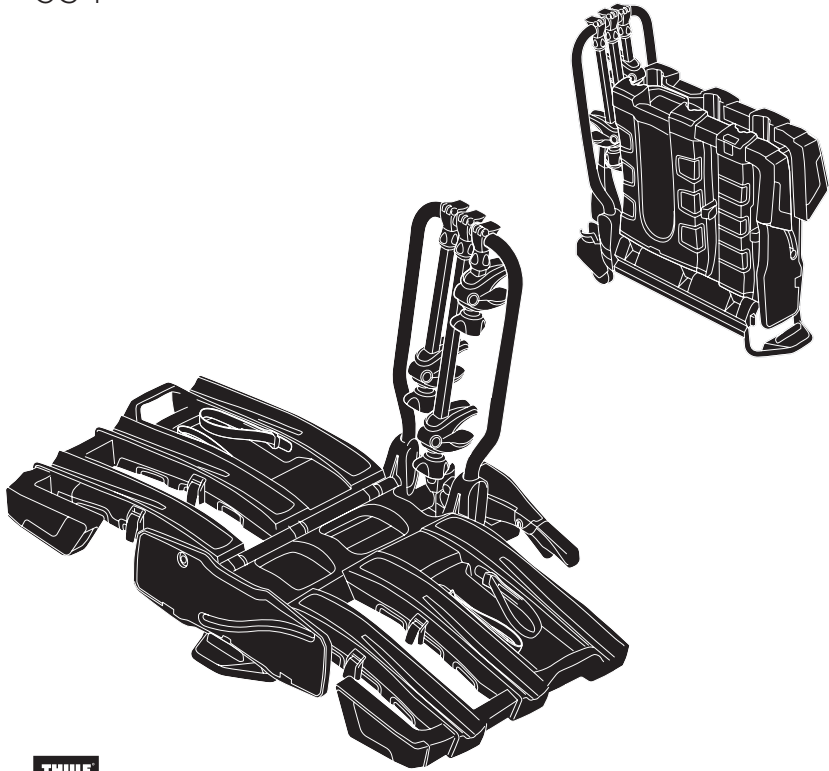

➤ Instructions

Thule EasyFold XT 3 934

- EN** Tow bar-mounted bike carrier
DE Fahrradträger für die Anhängerkupplung
FR Porte-vélos sur boule d'attelage
NL Fietsdrager voor op de trekhaak
IT Portabici da installare sul gancio da traino
ES Portabicicletas de bola de remolque
PT Suporte para bicicleta para engate
SV Dragkroksmonterad cykelhållare
DK Cykelholder, der er monteret på anhængertræk
NO Hengerfestemonteerte lasteholdere
FI Vetokoukkuun kiinnitettävä polkupyöräteline
ET Haakekonsule paigaldatav jalgrattahoidik
LV Uz piekabes āķa uzstādāms velosipēdu turētājs
LT Prie gražūlo tvirtinami dviračių laikikliai
PL Bagażnik rowerowy montowany na haku holowniczym
RU Устанавливаемое на фаркопе крепление для велосипедов
UK Багажник для велосипедів, що монтується на буксирній штанзі
BG Багажник за велосипеди, монтиран на теглица
CS Nosič jízdních kol s montáží na tažné zařízení
SK Nosič bicyklov s montážou na ťažné zariadenie
SL Prtljažnik za kolesa za na vlečno kljuko
- HR/BIH** Nosač bicikla koji se postavlja na kuku za vuču
RO Suport pentru bicicletă montat pe bara de tracțiune
HU Vonóhorogra szerelhető kerékpártartó
EL Στάθρα ποδηλάτου κοτσαδόρου
TR Çeki demirine bağlanan bisiklet taşıyıcı
- HE** מנשא אופניים המורכב על הוואריה
AR حامل الدراجة للتثبيت على قضيب القطر
- ZH** 拖杆安装式托架
JA トウバーマウント型サイクルキャリア
KO 투우바 장착 자전거 캐리어
TH ครงยึดจับจักรยานแบบติดตั้งกับอุปกรณ์ลากพ่วงท้ายรถ

CITY CRASH

Complies with ISO norm

Thule EasyFold XT 3

934100 / 934300 Left-hand traffic

i

i

i

40 kg	 23,1 kg	Max 16,9 kg
50 kg		Max 26,9 kg
60 kg		Max 36,9 kg
70 kg		Max 46,9 kg
80 kg		Max 56,9 kg* 
>90 kg		Max 60 kg* 