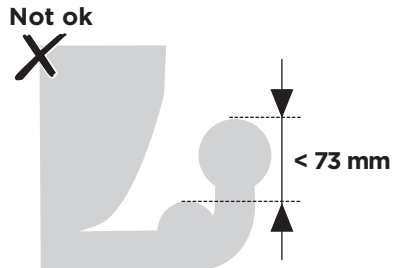

CITY CRASH

Complies with ISO norm

Thule EasyFold XT 3

934100 / 934300 Left-hand traffic

i

i

i

40 kg	 23,1 kg	Max 16,9 kg
50 kg		Max 26,9 kg
60 kg		Max 36,9 kg
70 kg		Max 46,9 kg
80 kg		Max 56,9 kg* 
>90 kg		Max 60 kg* 