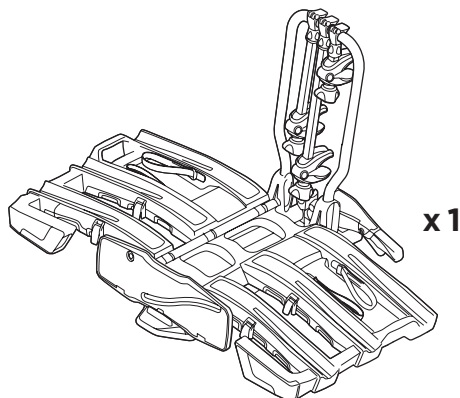

➤ Instructions

Thule EasyFold XT 3 934

- EN** Tow bar-mounted bike carrier
DE Fahrradträger für die Anhängerkupplung
FR Porte-vélos sur boule d'attelage
NL Fietsdrager voor op de trekhaak
IT Portabici da installare sul gancio da traino
ES Portabicicletas de bola de remolque
PT Suporte para bicicleta para engate
SV Dragkroksmonterad cykelhållare
DK Cykelholder, der er monteret på anhængertræk
NO Hengerfestemonteerte lasteholdere
FI Vetokoukkuun kiinnitettävä polkupyöräteline
ET Haakekonsule paigaldatav jalgrattahoidik
LV Uz piekabes āķa uzstādāms velosipēdu turētājs
LT Prie gražūlo tvirtinami dviračių laikikliai
PL Bagażnik rowerowy montowany na haku holowniczym
RU Устанавливаемое на фаркопе крепление для велосипедов
UK Багажник для велосипедів, що монтується на буксирній штанзі
BG Багажник за велосипеди, монтиран на теглица
CS Nosič jízdních kol s montáží na tažné zařízení
SK Nosič bicyklov s montážou na ťažné zariadenie
SL Prtljažnik za kolesa za na vlečno kljuko
- HR/BIH** Nosač bicikla koji se postavlja na kuku za vuču
RO Suport pentru bicicletă montat pe bara de tracțiune
HU Vonóhorogra szerelhető kerékpártartó
EL Στάθρα ποδηλάτου κοτσαδόρου
TR Çeki demirine bağlanan bisiklet taşıyıcı
- HE** מנשא אופניים המורכב על הוואריה
AR حامل الدراجة للتثبيت على قضيب القطر
- ZH** 拖杆安装式托架
JA トウバーマウント型サイクルキャリア
KO 투우바 장착 자전거 캐리어
TH ครงยึดจับจักรยานแบบติดตั้งกับอุปกรณ์ลากพ่วงท้ายรถ

CITY CRASH

Complies with ISO norm

Thule EasyFold XT 3

934100 / 934300 Left-hand traffic

i

i

i

40 kg	 23,1 kg	Max 16,9 kg
50 kg		Max 26,9 kg
60 kg		Max 36,9 kg
70 kg		Max 46,9 kg
80 kg		Max 56,9 kg* 
>90 kg		Max 60 kg* 