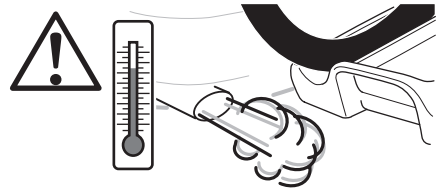

CITY CRASH

Complies with ISO norm

Thule EasyFold XT 3

934100 / 934300 Left-hand traffic

i

i

i

40 kg	 23,1 kg	Max 16,9 kg
50 kg		Max 26,9 kg
60 kg		Max 36,9 kg
70 kg		Max 46,9 kg
80 kg		Max 56,9 kg* 
>90 kg		Max 60 kg* 