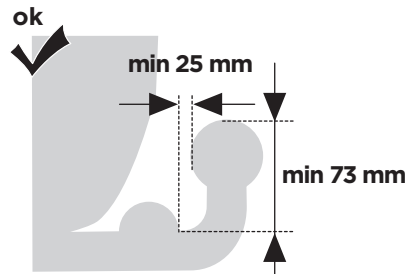

CITY CRASH

Complies with ISO norm

Thule EasyFold XT 3

934100 / 934300 Left-hand traffic

i

i

i

40 kg	 23,1 kg	Max 16,9 kg
50 kg		Max 26,9 kg
60 kg		Max 36,9 kg
70 kg		Max 46,9 kg
80 kg		Max 56,9 kg* 
>90 kg		Max 60 kg* 