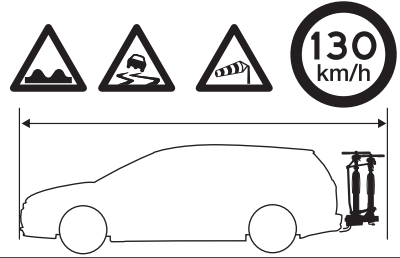

CITY CRASH

Complies with ISO norm

Thule EasyFold XT 3

934100 / 934300 Left-hand traffic

i

i

i

40 kg	 23,1 kg	Max 16,9 kg
50 kg		Max 26,9 kg
60 kg		Max 36,9 kg
70 kg		Max 46,9 kg
80 kg		Max 56,9 kg* 
>90 kg		Max 60 kg* 