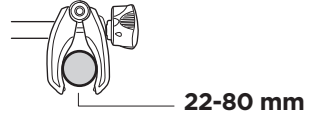

CITY CRASH

Complies with ISO norm

Thule EasyFold XT 3

934100 / 934300 Left-hand traffic

i

i

i

40 kg	 23,1 kg	Max 16,9 kg
50 kg		Max 26,9 kg
60 kg		Max 36,9 kg
70 kg		Max 46,9 kg
80 kg		Max 56,9 kg* 
>90 kg		Max 60 kg* 