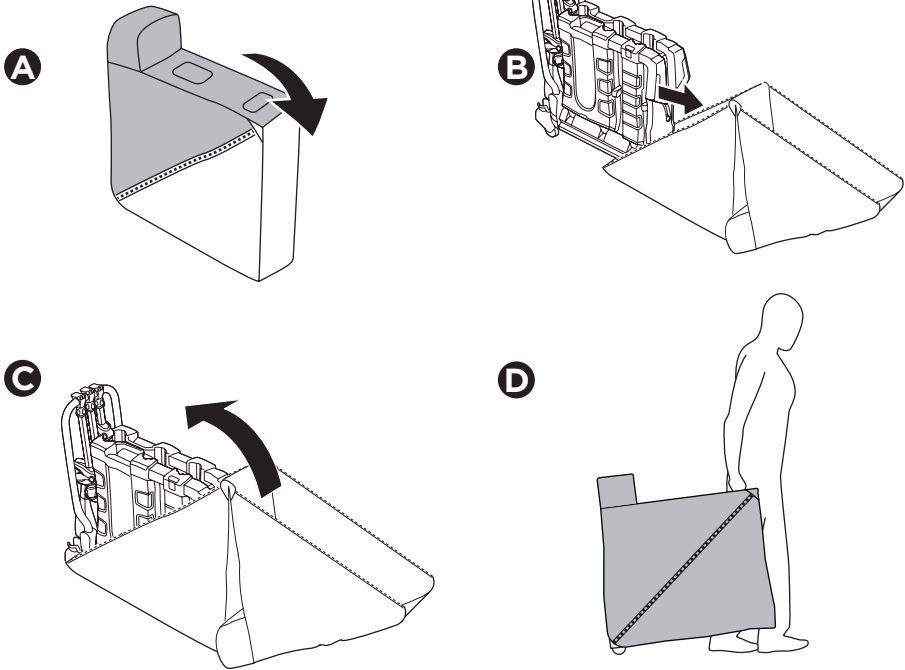

EN Accessories
DE Zubehör
FR Accessoires
NL Accessoires
IT Accessori
ES Accesorios
PT Acessórios
SV Tillbehör

DK Tilbehør
NE Tilbehør
FI Lisävarusteet
ET Lisavarustus
LV Piederumi
LT Priedai
PL Akcesoria
RU Аксессуары

UK Аксессуары
BG Принадлежности
CS Doplòky
SK Príslušenstvo
SL Dodatki
HR/BIH Dodaci
RO Accesorii
HU Tartozékok

EL Εξαρτήματα
TR Aksesuarlar
AR الملحقات
HE אביזרים
ZH 附件
JA アクセサリー
KO 액세서리
TH อุปกรณ์เสริม

Thule EasyFold XT Carrying Bag 3 9344