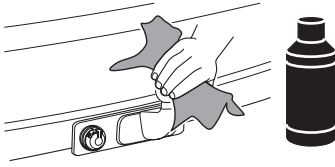

CITY CRASH

Complies with ISO norm

Thule EasyFold XT 3

934100 / 934300 Left-hand traffic

i

i

i

40 kg	 23,1 kg	Max 16,9 kg
50 kg		Max 26,9 kg
60 kg		Max 36,9 kg
70 kg		Max 46,9 kg
80 kg		Max 56,9 kg* 
>90 kg		Max 60 kg* 