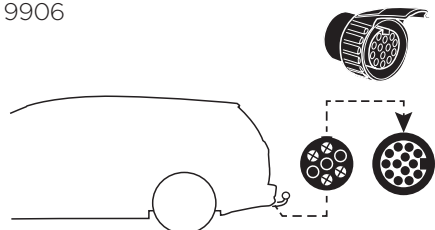

Thule 7-to-13-pin Adapter 9906