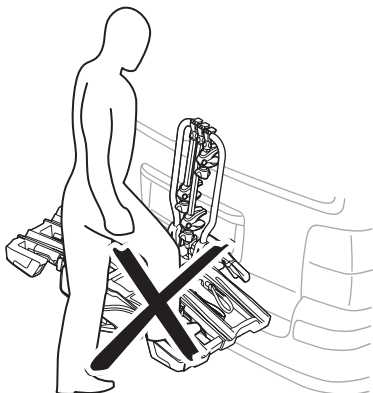

➤ Instructions

Thule EasyFold XT 3 934

- EN** Tow bar-mounted bike carrier
DE Fahrradträger für die Anhängerkupplung
FR Porte-vélos sur boule d'attelage
NL Fietsdrager voor op de trekhaak
IT Portabici da installare sul gancio da traino
ES Portabicicletas de bola de remolque
PT Suporte para bicicleta para engate
SV Dragkroksmonterad cykelhållare
DK Cykelholder, der er monteret på anhængertræk
NO Hengerfestemonteerte lasteholdere
FI Vetokoukkuun kiinnitettävä polkupyöräteline
ET Haakekonsule paigaldatav jalgrattahoidik
LV Uz piekabes āķa uzstādāms velosipēdu turētājs
LT Prie gražūlo tvirtinami dviračių laikikliai
PL Bagażnik rowerowy montowany na haku holowniczym
RU Устанавливаемое на фаркопе крепление для велосипедов
UK Багажник для велосипедів, що монтується на буксирній штанзі
BG Багажник за велосипеди, монтиран на теглица
CS Nosič jízdních kol s montáží na tažné zařízení
SK Nosič bicyklov s montážou na ťažné zariadenie
SL Prtljažnik za kolesa za na vlečno kljuko
- HR/BIH** Nosač bicikla koji se postavlja na kuku za vuču
RO Suport pentru bicicletă montat pe bara de tracțiune
HU Vonóhorogra szerelhető kerékpártartó
EL Στάθρα ποδηλάτου κοτσαδόρου
TR Çeki demirine bağlanan bisiklet taşıyıcı
- HE** מנשא אופניים המורכב על הוואריה
AR حامل الدراجة للتثبيت على قضيب القطر
- ZH** 拖杆安装式托架
JA トウバーマウント型サイクルキャリア
KO 투우바 장착 자전거 캐리어
TH ครงยึดจับจักรยานแบบติดตั้งกับอุปกรณ์ลากพ่วงท้ายรถ

CITY CRASH

Complies with ISO norm

Thule EasyFold XT 3

934100 / 934300 Left-hand traffic

i

i

i

40 kg	 23,1 kg	Max 16,9 kg
50 kg		Max 26,9 kg
60 kg		Max 36,9 kg
70 kg		Max 46,9 kg
80 kg		Max 56,9 kg* 
>90 kg		Max 60 kg* 