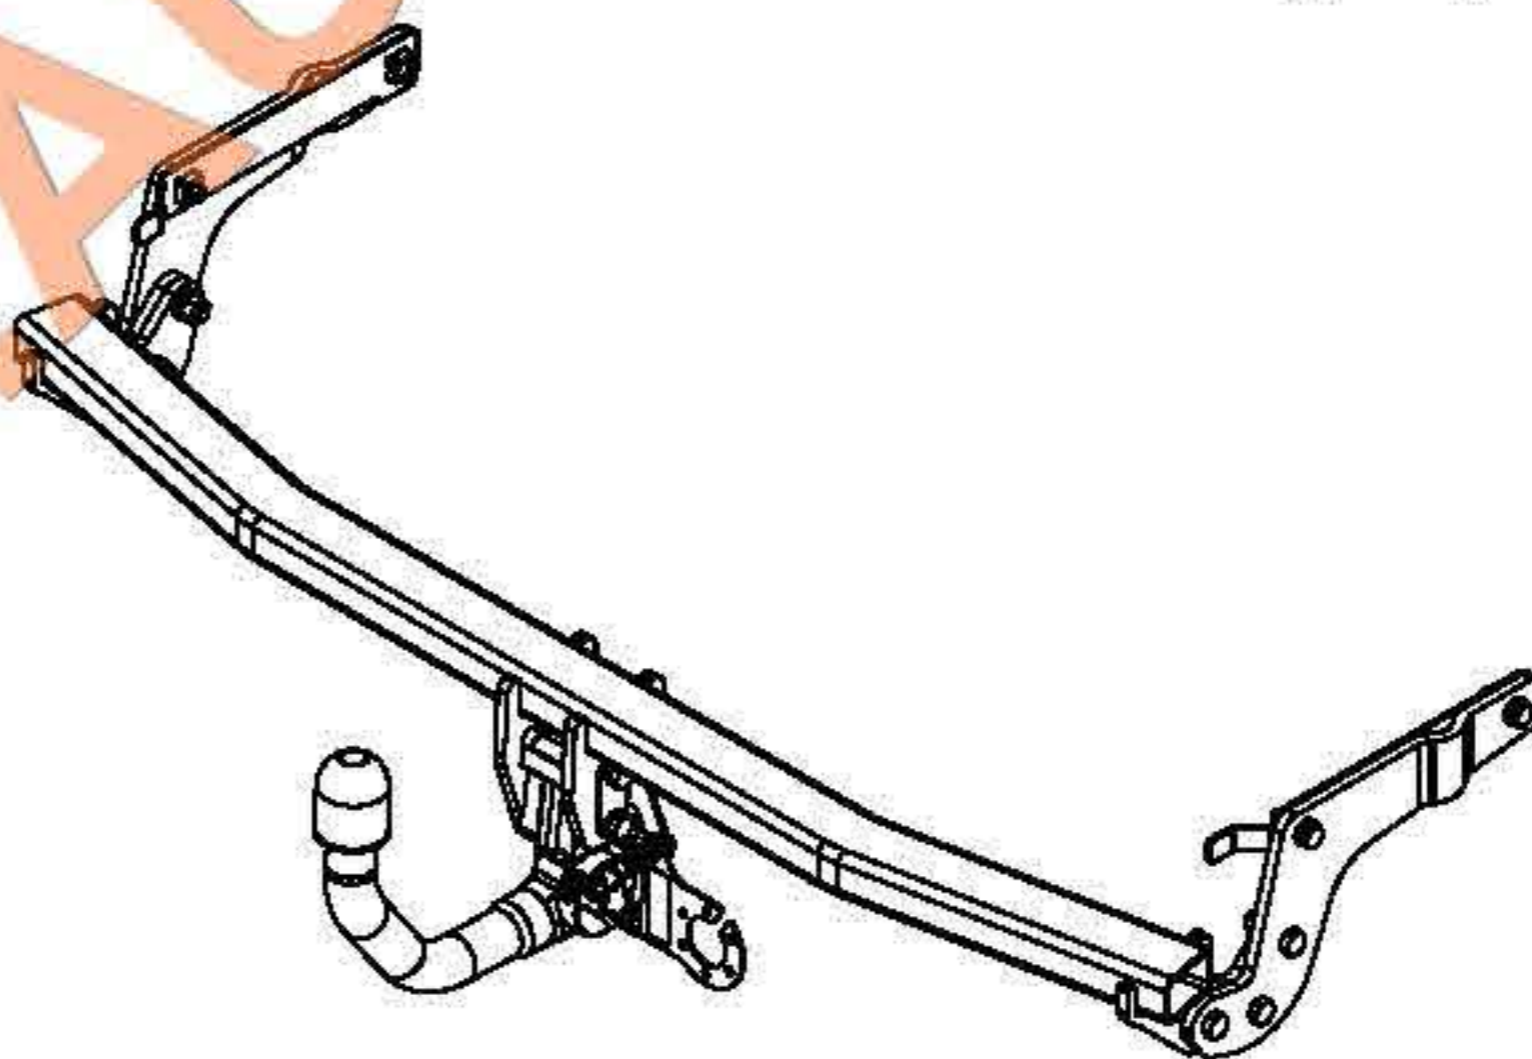

## RENAULT MEGANE KOMBI/GRANDTOUR

Cat. no:

**G89V**

09.2016 →

E20-55R-01 4936

2h

10,10 kN

R=2000 kg

S=80 kg

M6 - 8,5 Nm  
M10 - 41 Nm  
M14 - 112 Nm

M8 - 20 Nm  
M12 - 70 Nm  
M16 - 170 Nm

0 km

1000 km

1		x1		9	M12x50	x3
				10	M12x40	x3
				11	M12x28	x6
				12	M10x35	x4
				13	M8x45	x1
2	 Art.nr-KL1G89V	x1		14	∅ 13	x9
				15	∅ 10.5	x4
3		x1		16	∅ 8.5	x2
				17	∅ 12.2	x12
4		x1		18	∅ 10.2	x4
				19	M12	x6
5	 Art.nr-BL1G89V	x1		20	M8	x1
6		x1	21			x1
7		x1	22			x1
8		x1	23			x1