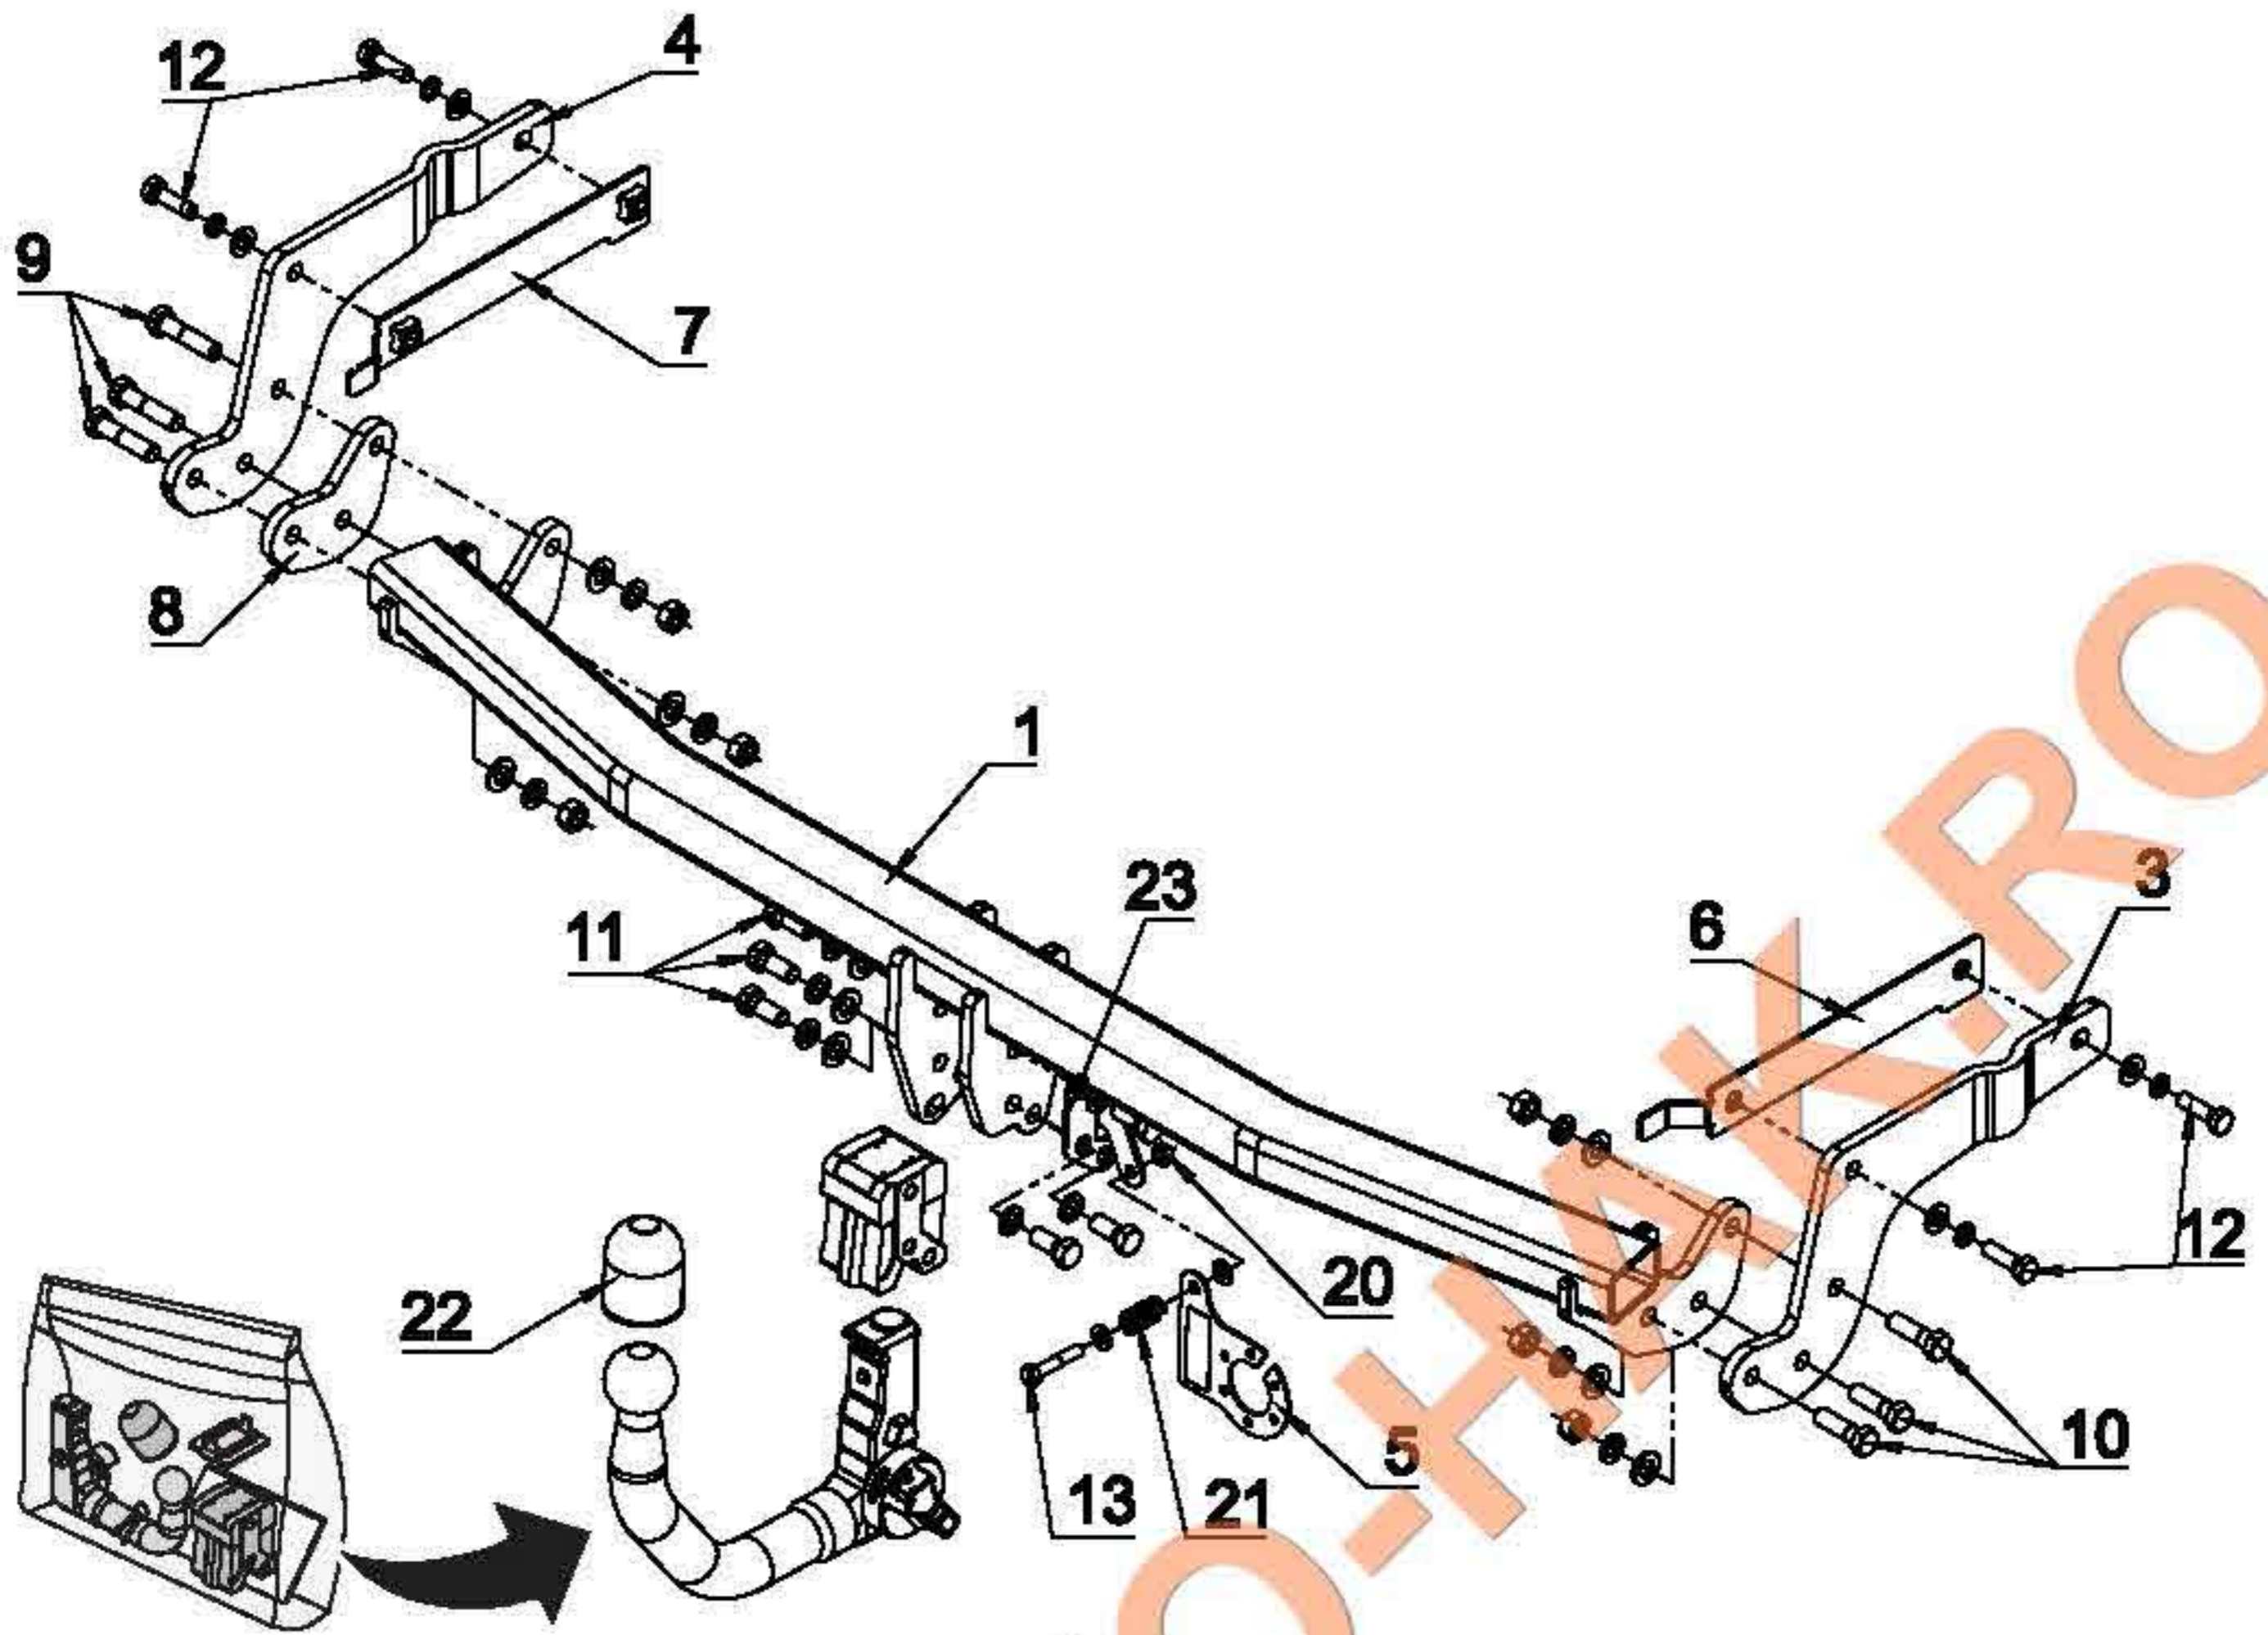

## RENAULT MEGANE KOMBI/GRANDTOUR

Cat. no:

**G89V**

09.2016 →

E20-55R-01 4936

2h

10,10 kN

R=2000 kg

S=80 kg

M6 - 8,5 Nm  
M10 - 41 Nm  
M14 - 112 Nm

M8 - 20 Nm  
M12 - 70 Nm  
M16 - 170 Nm

0 km

1000 km

1		x1		9	M12x50	x3
				10	M12x40	x3
				11	M12x28	x6
				12	M10x35	x4
				13	M8x45	x1
2	 Art.nr-KL1G89V	x1		14	∅ 13	x9
				15	∅ 10.5	x4
3		x1		16	∅ 8.5	x2
				17	∅ 12.2	x12
4		x1		18	∅ 10.2	x4
				19	M12	x6
5	 Art.nr-BL1G89V	x1		20	M8	x1
6		x1	21			x1
7		x1	22			x1
8		x1	23			x1