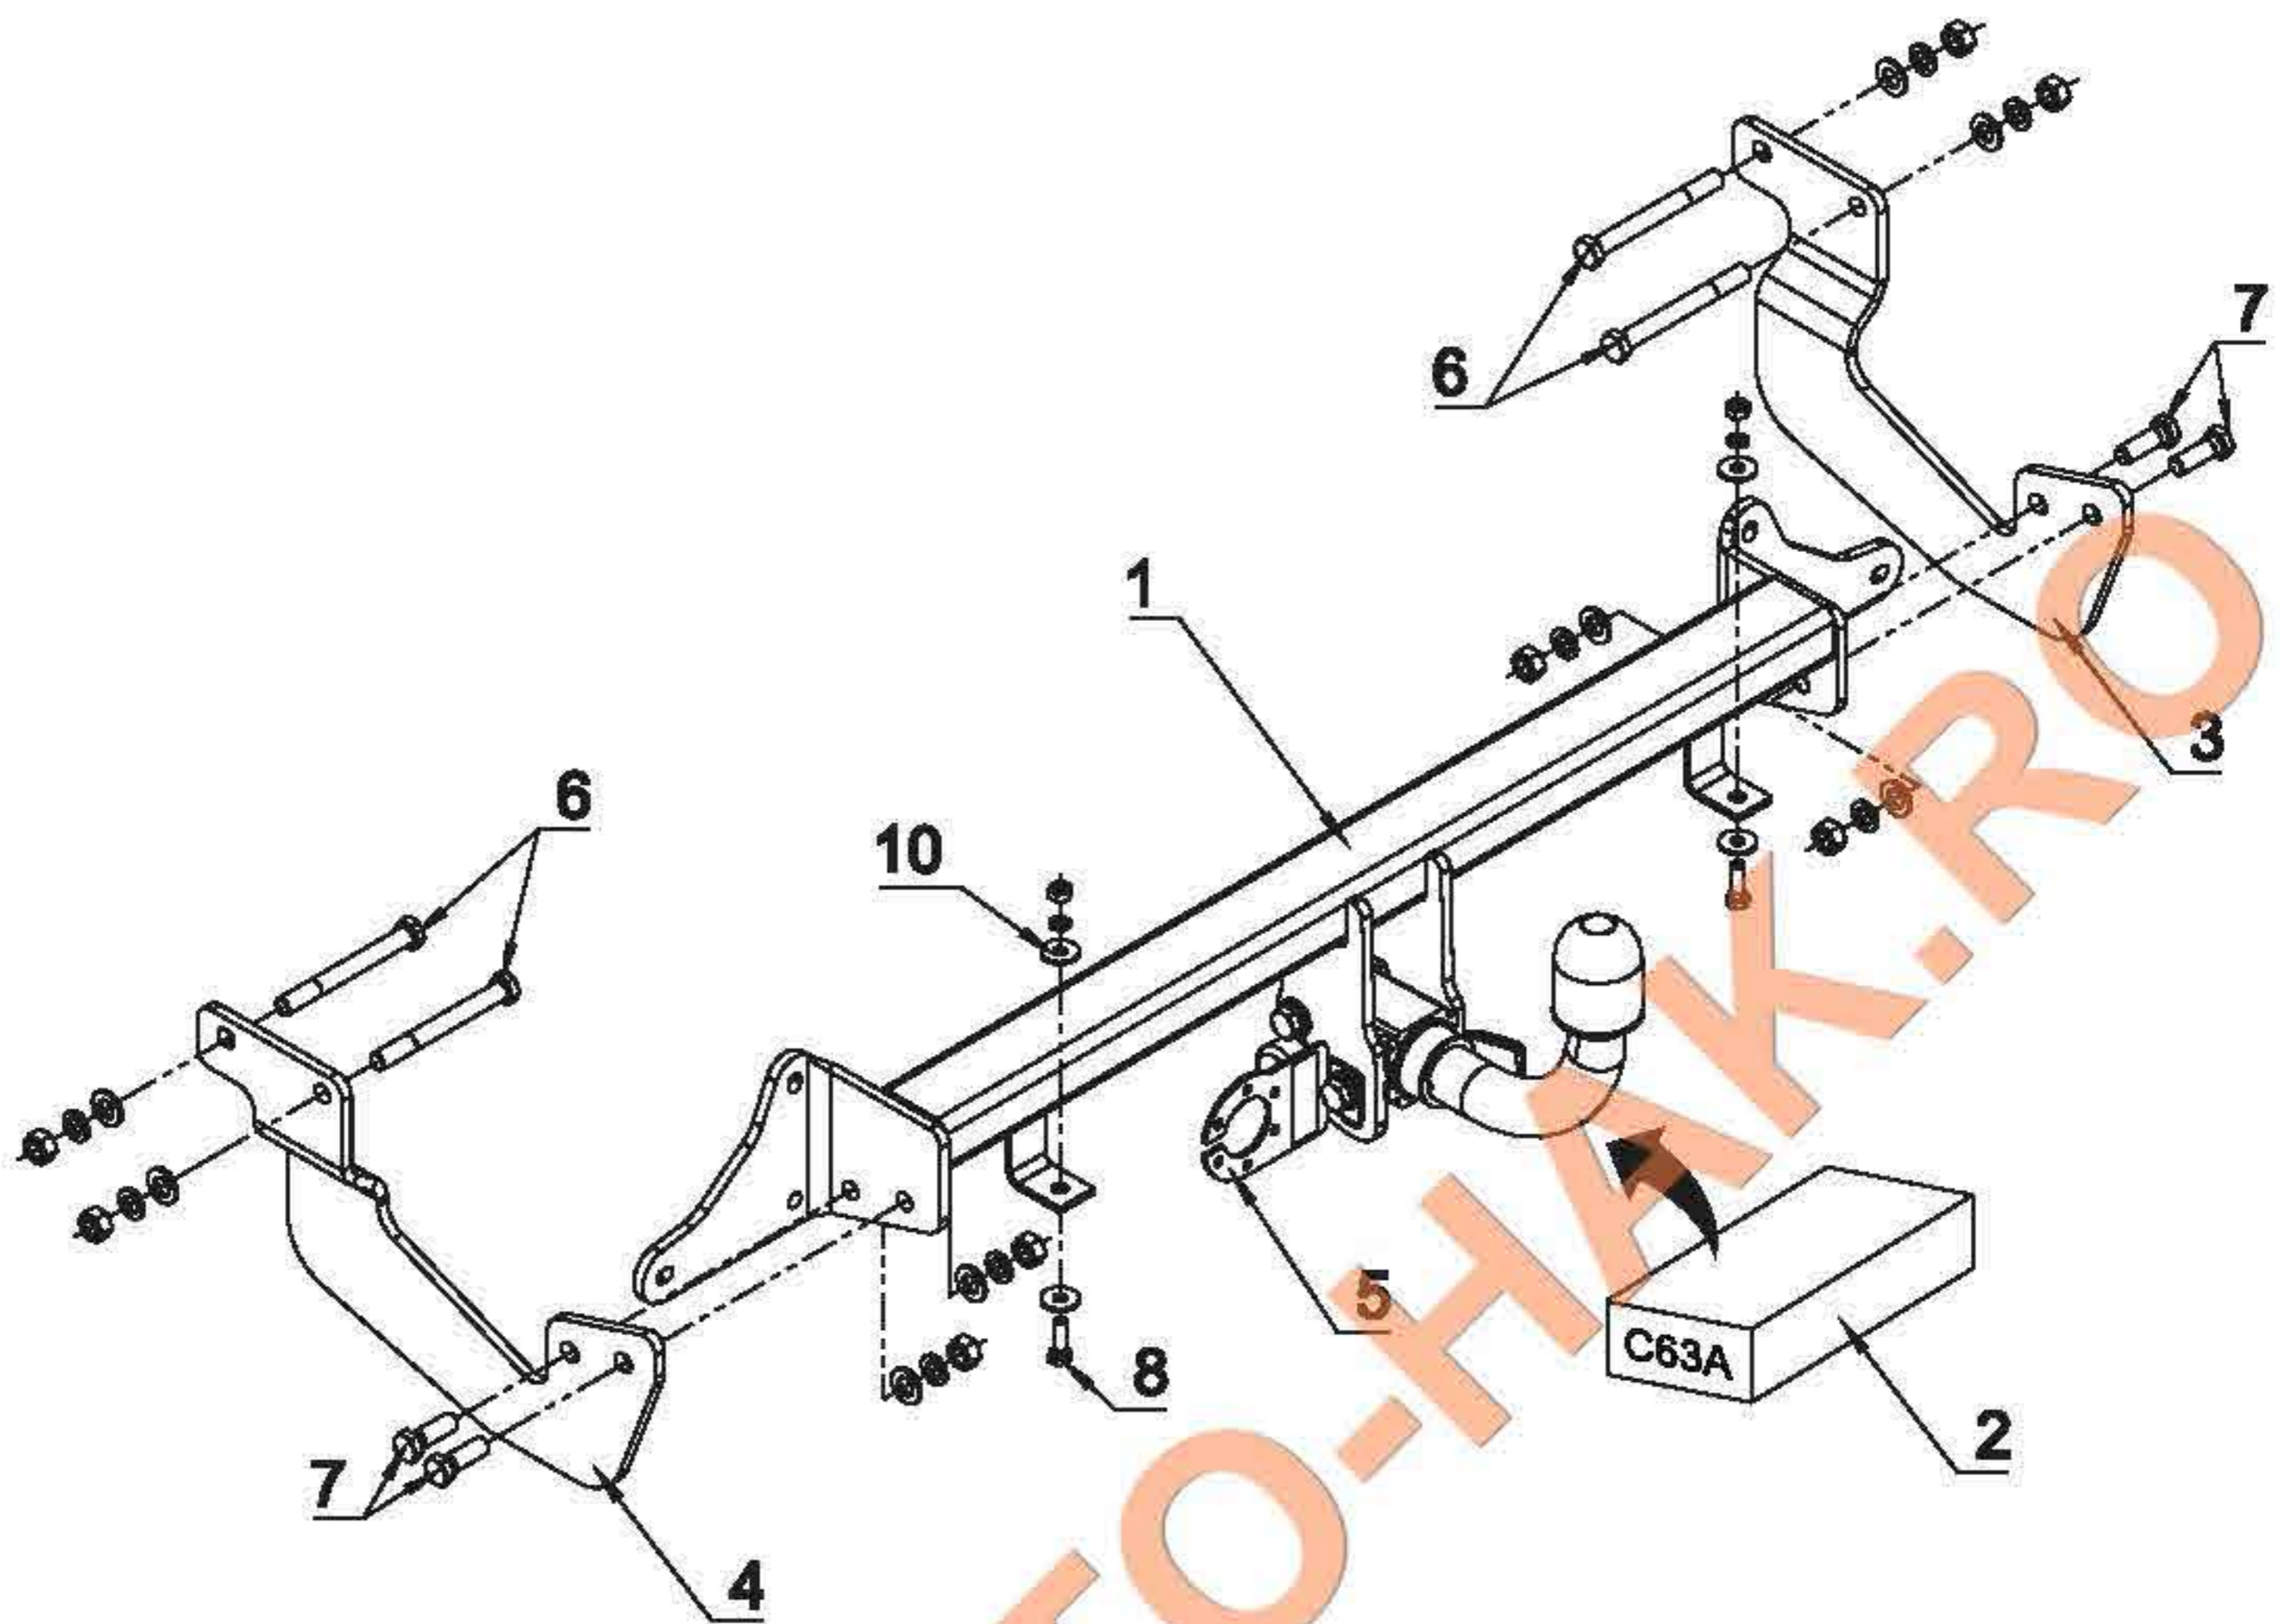

**FORD**

**TRANSIT/TOURNEO COURIER  
DOSTAWCZY, VAN**

**Cat. no:**

**C63A**

**02.2014** →

**E20-55R-01 3952**

**2h**

**D**

**5,89 kN**

**R=910 kg**

**S=50 kg**

**M6 - 11 Nm**  
**M10 - 50 Nm**  
**M14 - 138 Nm**

**M8 - 25 Nm**  
**M12 - 87 Nm**  
**M16 - 210 Nm**

**0 km**

**1000 km**

	x1		6	M12x110	x4																
					7	M12x35	x6														
							8	M8x25	x2												
									9	∅ 13	x10										
											10	∅ 24x∅8.4x2 8 DIN 9021	4								
													11	∅ 12.2	x10						
															12	∅ 8.2	x2				
																	13	M12	x10		
																			14	M8	x2
																				x1	
	x1																				
			x1																		
				Art.nr-KL1C63A																	
				Art.nr-BL1C63A																	