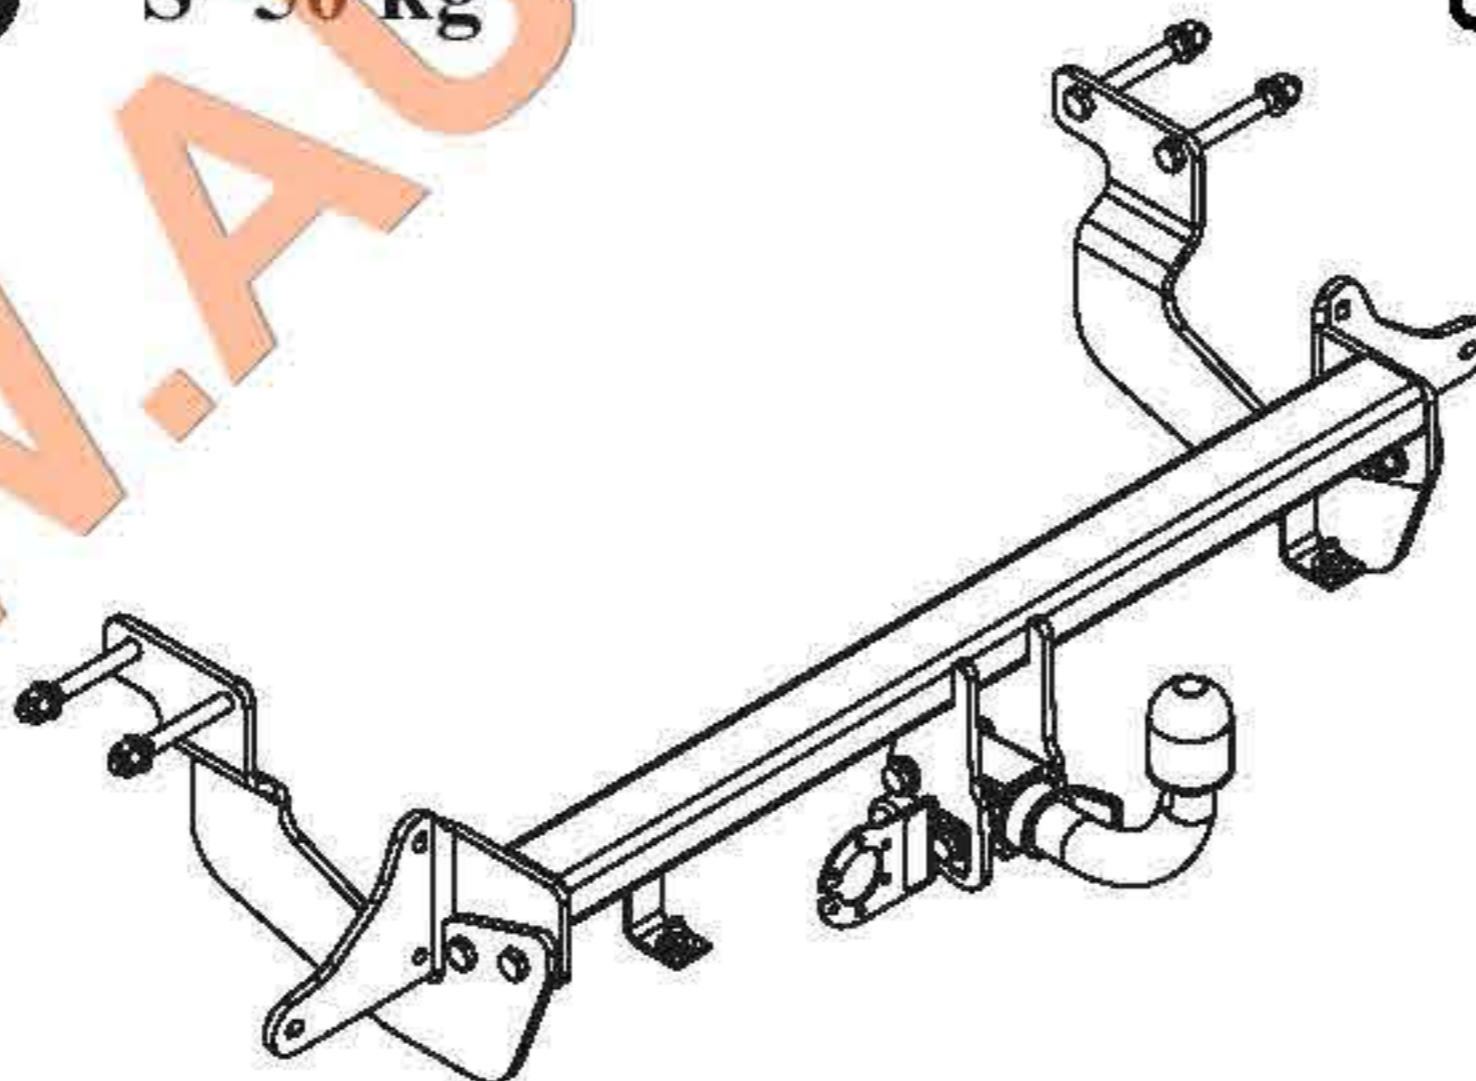

**FORD**

**TRANSIT/TOURNEO COURIER  
DOSTAWCZY, VAN**

**Cat. no:**

**C63A**

**02.2014** →

**E20-55R-01 3952**

**2h**

**D**

**5,89 kN**

**R=910 kg**

**S=50 kg**

**M6 - 11 Nm**  
**M10 - 50 Nm**  
**M14 - 138 Nm**

**M8 - 25 Nm**  
**M12 - 87 Nm**  
**M16 - 210 Nm**

**0 km**

**1000 km**

	x1		6	M12x110	x4																
					7	M12x35	x6														
							8	M8x25	x2												
									9	∅ 13	x10										
											10	∅ 24x∅8.4x2 8 DIN 9021	4								
													11	∅ 12.2	x10						
															12	∅ 8.2	x2				
																	13	M12	x10		
																			14	M8	x2
																				x1	
	x1																				
			x1																		
				Art.nr-KL1C63A																	
				Art.nr-BL1C63A																	